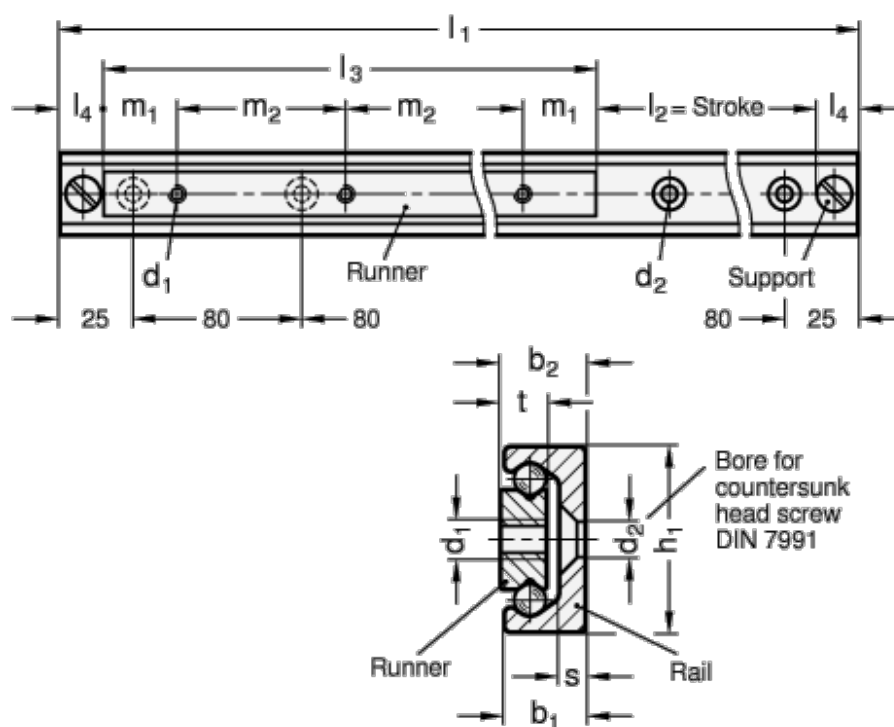

Varenummer: 20240243210450

Beskrivelse: E+G udtræksskinne GN 2402-43-210-450

## Mål

$b_1$	= 21	$m_1$	= 25
$b_2$	= 22	$m_2$	= 80
$d_1$	= M8	$s$	= 4.5
$d_2$	= 8.5	$t$	= 13.5
$h_1$	= 43	Vægt in (g)	= 2004
$L_1$	= 194 - 450		
$L_3$	= 210		
$L_4$ max	= 23		